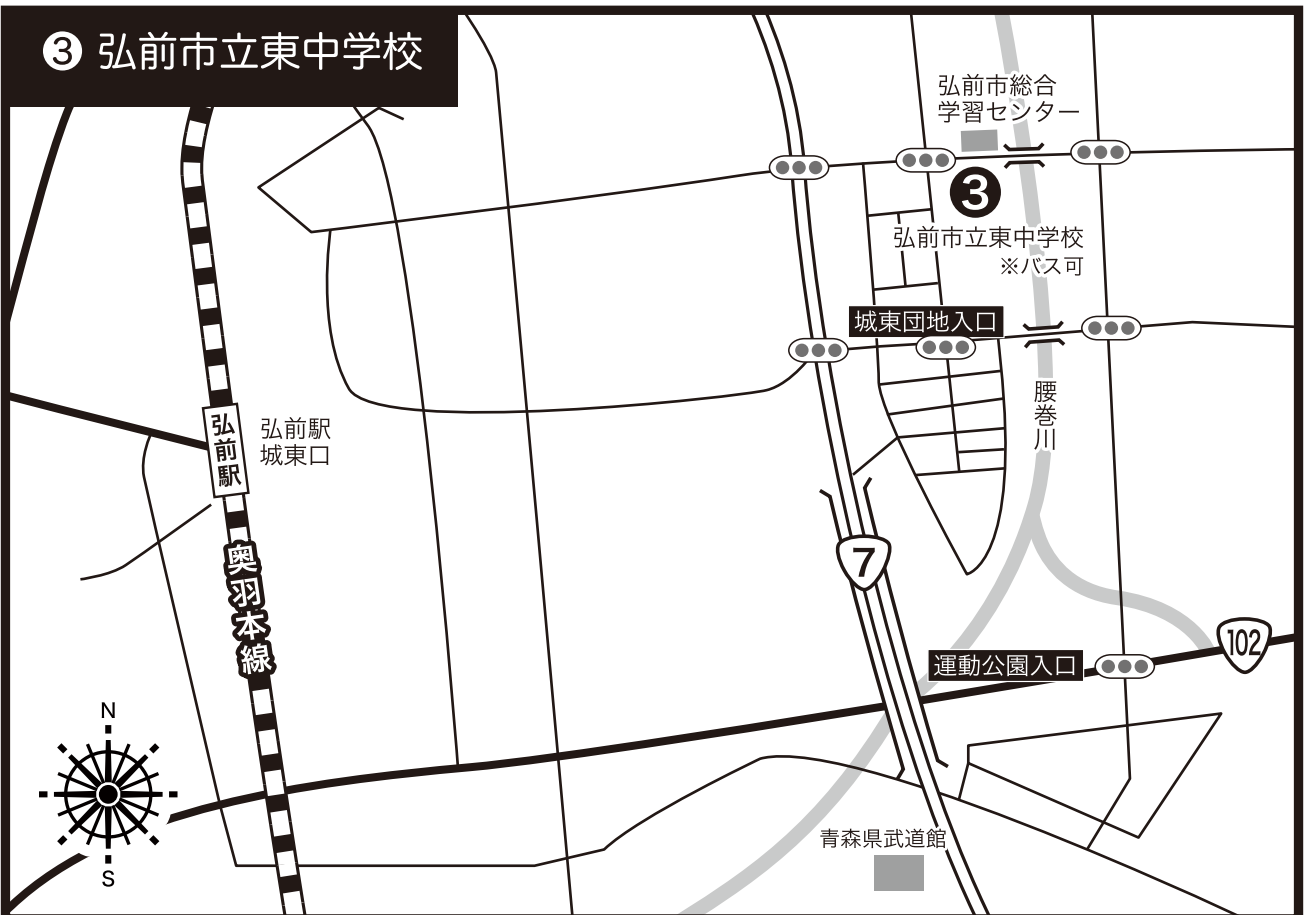

練習会場全体図

- ① 弘前市民体育館
- ② 弘前市立第二中学校
- ⑥ 弘前市立第一中学校

- ③ 弘前市立東中学校

④ 弘前市立第五中学校

⑤ 弘前市立第三中学校
⑦ 弘前市立第四中学校