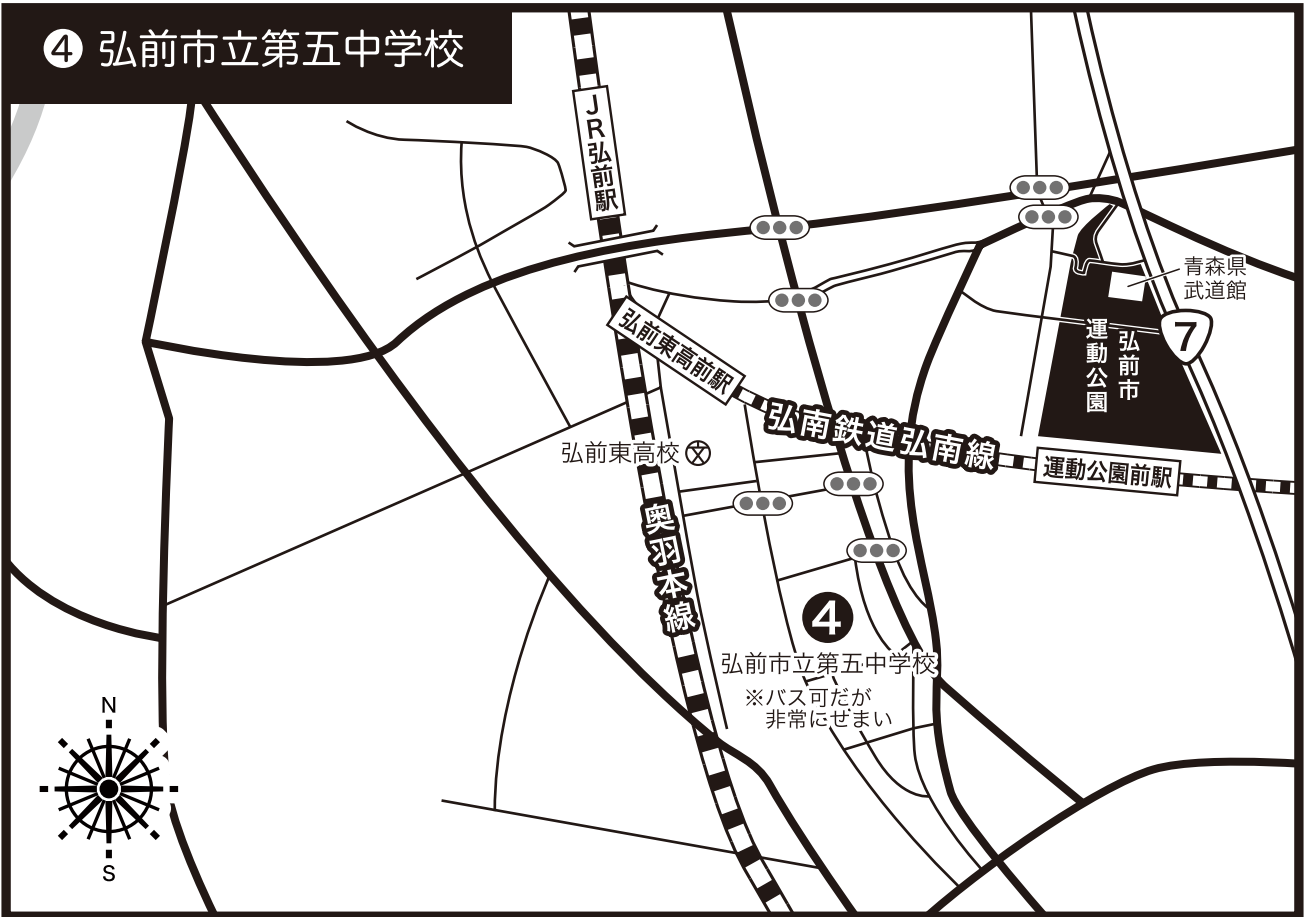

練習会場全体図

- ① 弘前市民体育館
- ② 弘前市立第二中学校
- ⑥ 弘前市立第一中学校

- ③ 弘前市立東中学校

④ 弘前市立第五中学校

⑤ 弘前市立第三中学校
⑦ 弘前市立第四中学校