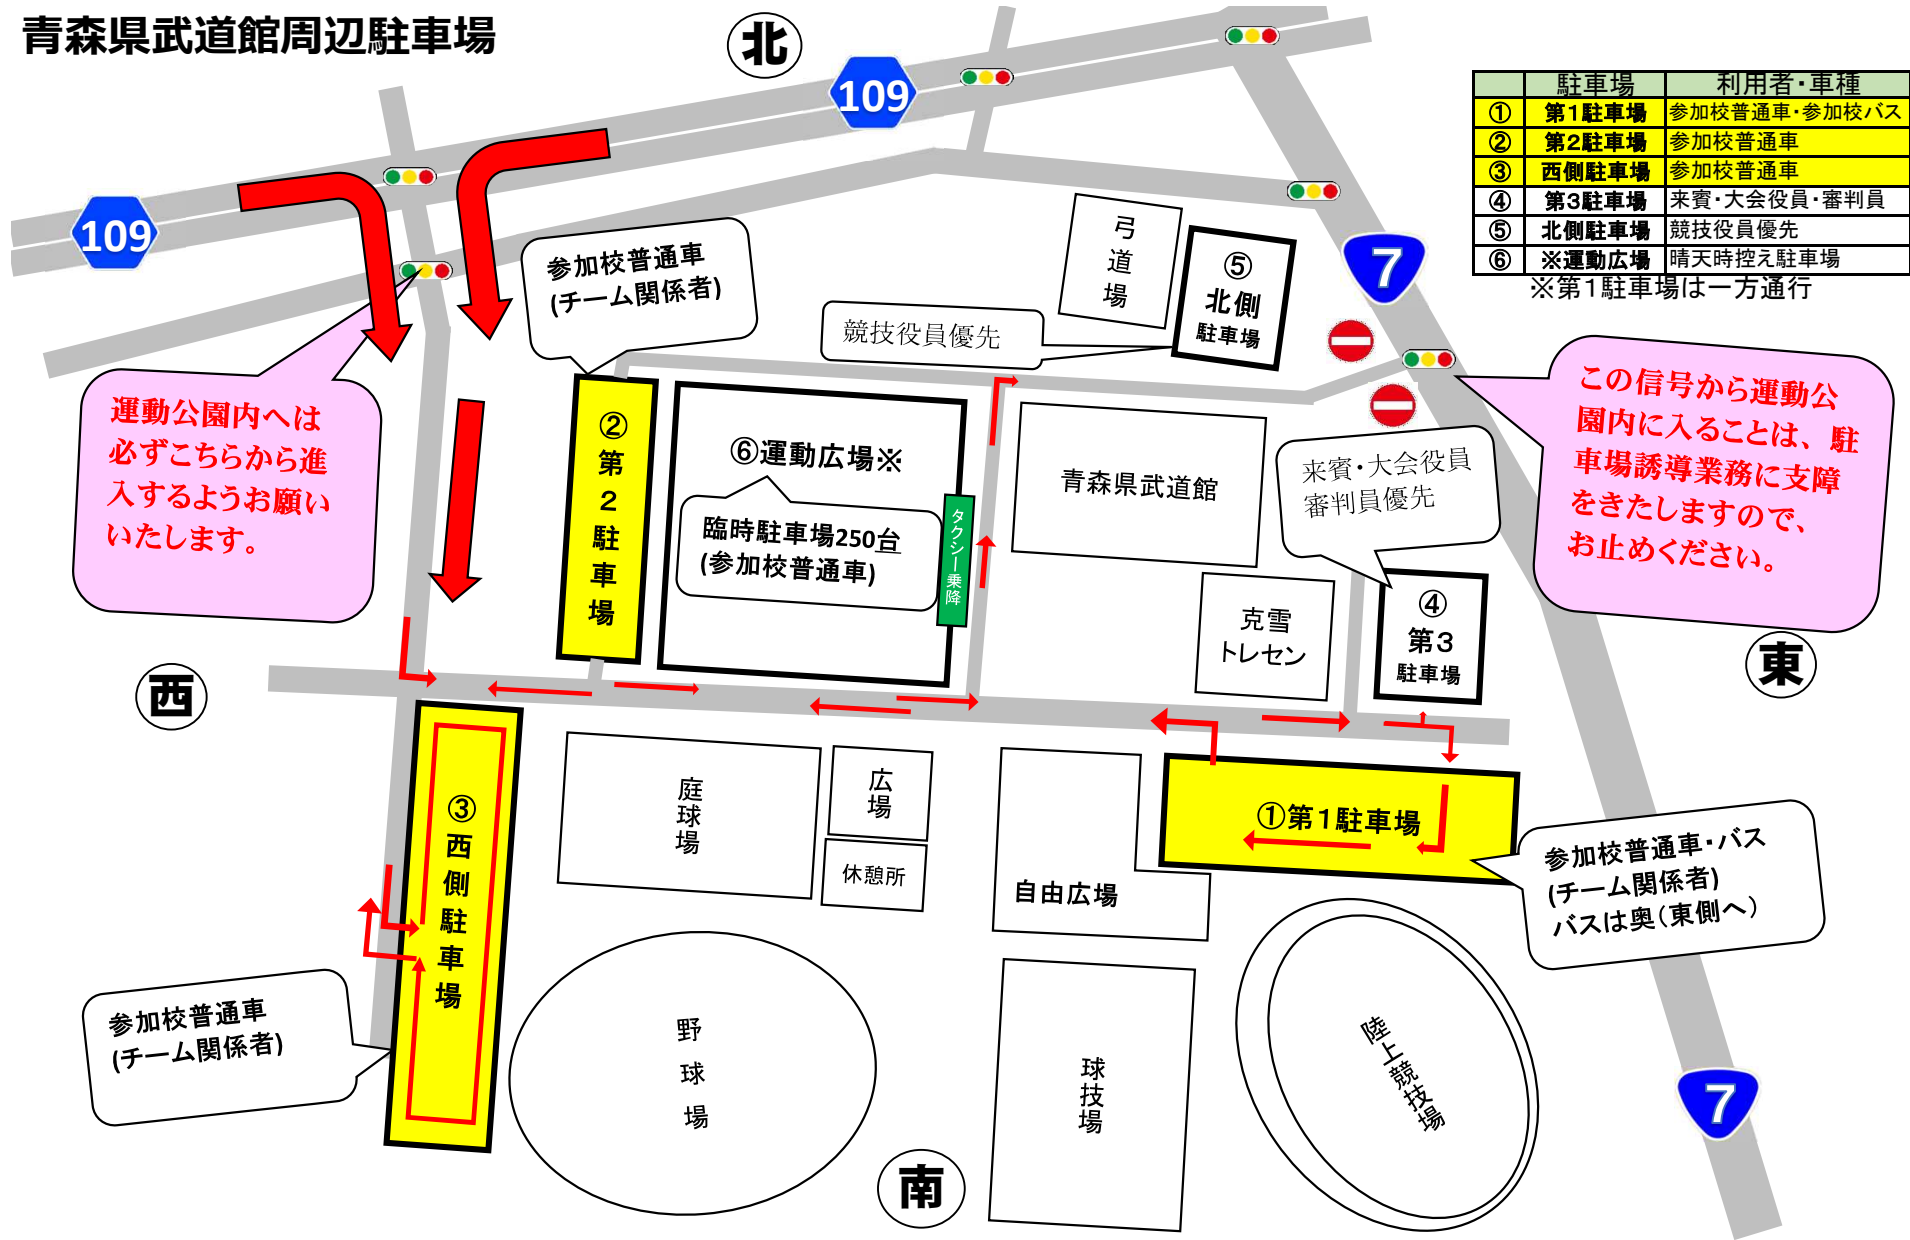

青森県武道館周辺駐車場

	駐車場	利用者・車種
①	第1駐車場	参加校普通車・参加校バス
②	第2駐車場	参加校普通車
③	西側駐車場	参加校普通車
④	第3駐車場	来賓・大会役員・審判員
⑤	北側駐車場	競技役員優先
⑥	※運動広場	晴天時控え駐車場

※第1駐車場は一方通行